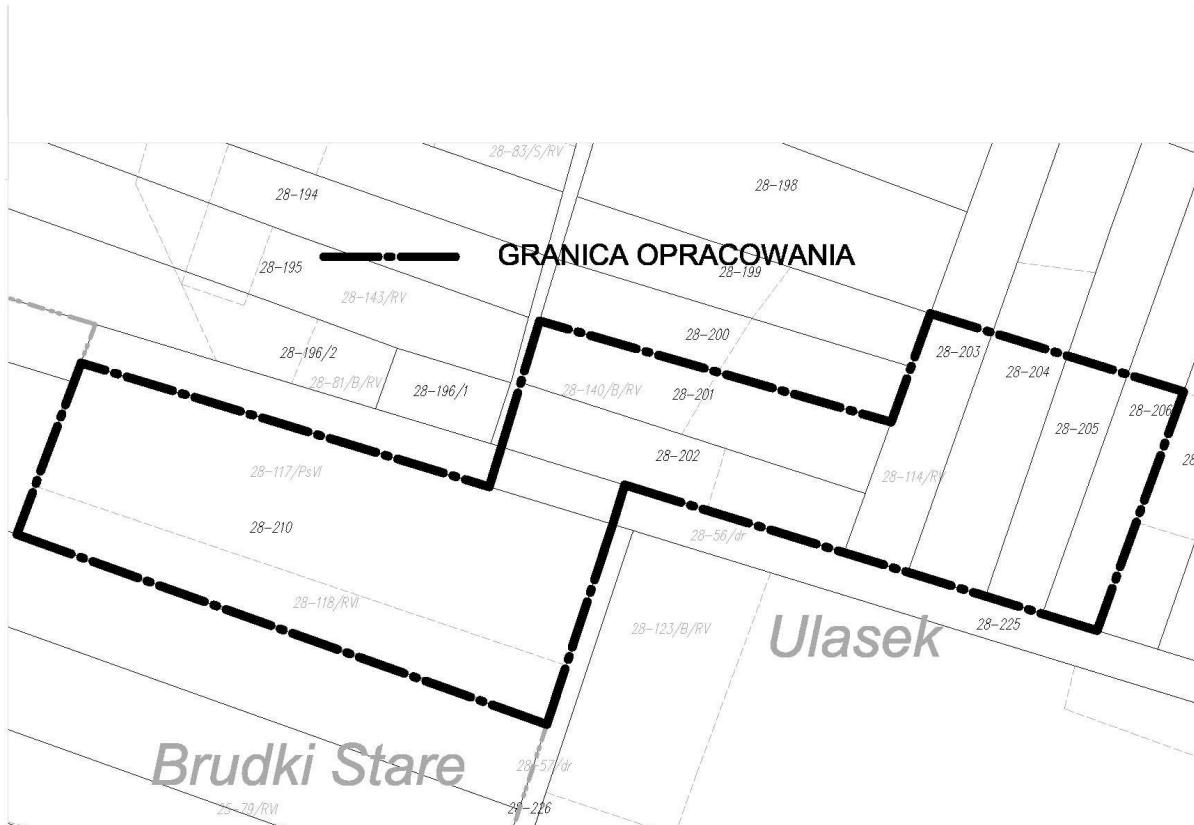

Załącznik graficzny nr 5
do Uchwały Nr XXII.184.2021
Rady Gminy Wąsewo
z dnia 29 czerwca 2021 r.