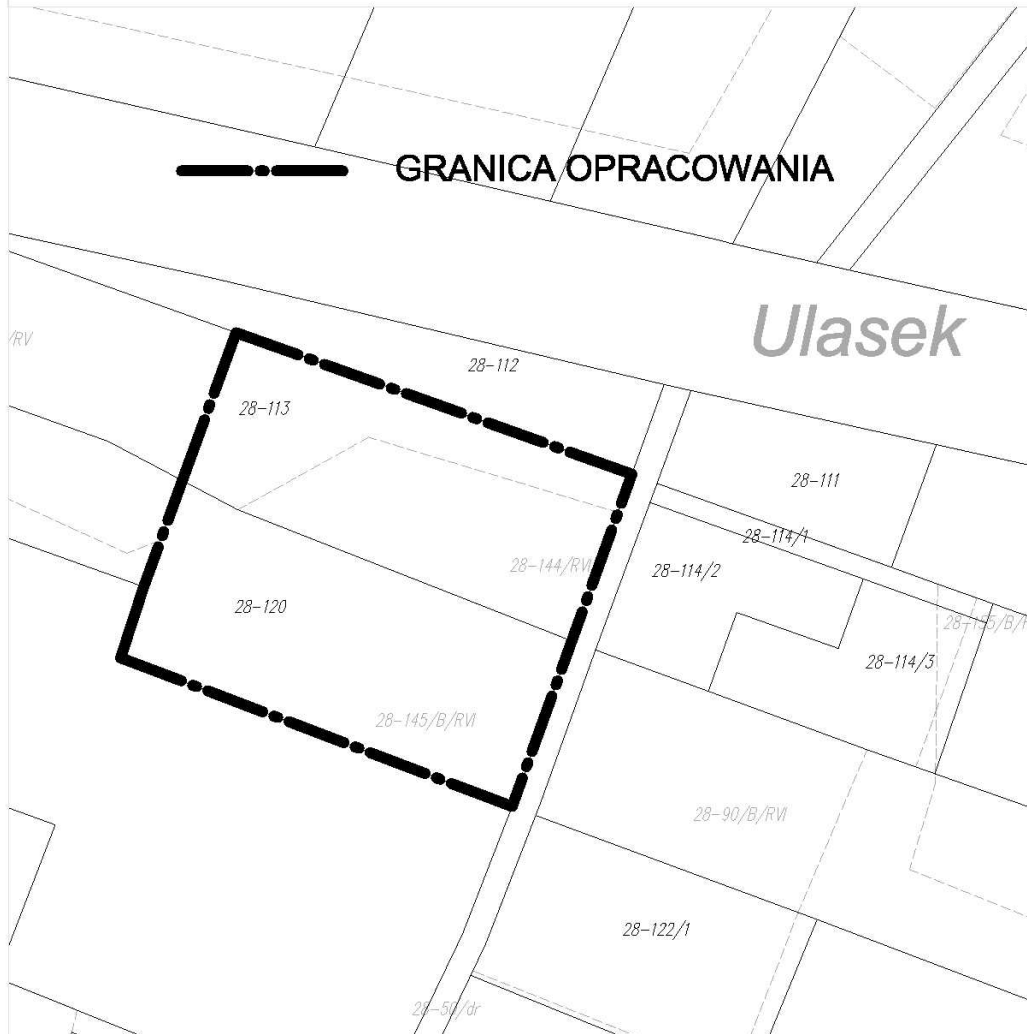

Załącznik graficzny nr 4
do Uchwały Nr XXII.184.2021
Rady Gminy Wąsewo
z dnia 29 czerwca 2021 r.