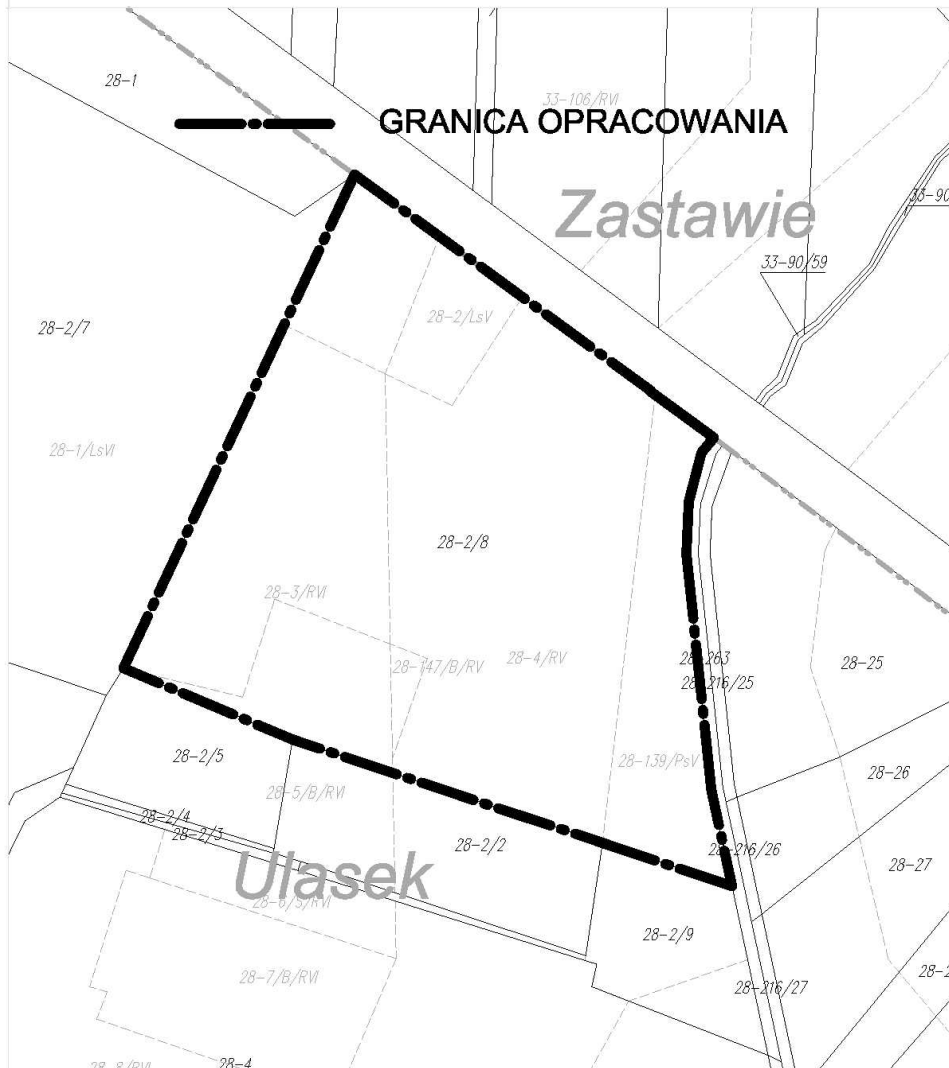

Załącznik graficzny nr 3
do Uchwały Nr XXII.184.2021
Rady Gminy Wąsewo
z dnia 29 czerwca 2021 r.